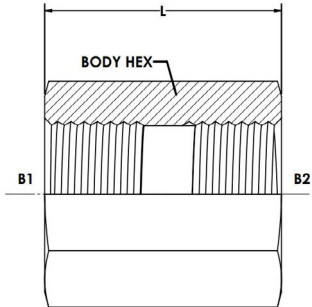

Learn More at Brennan University:

[Fittings 101](#)

[Tube Fittings Resources](#)

[Literature and Certifications](#)

Tech Data Sheet: 71490

60-6022 - (9033)

DESCRIPTION:

BSPP Fixed Female x BSPP Fixed Female

THREAD TYPE PT2:

FEMALE BSPP (G)

THREAD SPECIFICATION PT2:

ISO 1179

BODY MATERIAL:

STEEL

Item	THREAD SIZE B1	THREAD SIZE PT2	THREAD SPECIFICATION PT2
60-6022-02-02	1/8-28	1/8-28	BS 5200
60-6022-02-04	1/4-19	1/8-28	BS 5200
60-6022-04-04	1/4-19	1/4-19	BS 5200
60-6022-02-06	3/8-19	1/8-28	BS 5200
60-6022-04-06	3/8-19	1/4-19	BS 5200
60-6022-06-06	3/8-19	3/8-19	BS 5200
60-6022-02-08	1/2-14	1/8-28	BS 5200
60-6022-04-08	1/2-14	1/4-19	BS 5200
60-6022-06-08	1/2-14	3/8-19	BS 5200
60-6022-08-08	1/2-14	1/2-14	BS 5200
60-6022-06-10	5/8-14	3/8-19	BS 5200
60-6022-08-10	5/8-14	1/2-14	BS 5200
60-6022-10-10	5/8-14	5/8-14	BS 5200
60-6022-04-12	3/4-14	1/4-19	BS 5200
60-6022-06-12	3/4-14	3/8-19	BS 5200
60-6022-08-12	3/4-14	1/2-14	BS 5200
60-6022-10-12	3/4-14	5/8-14	BS 5200
60-6022-12-12	3/4-14	3/4-14	BS 5200
60-6022-06-16	1-11	3/8-19	BS 5200
60-6022-08-16	1-11	1/2-14	BS 5200
60-6022-12-16	1-11	3/4-14	BS 5200
60-6022-16-16	1-11	1-11	BS 5200
60-6022-12-20	1-1/4-11	3/4-14	BS 5200
60-6022-16-20	1-1/4-11	1-11	BS 5200
60-6022-20-20	1-1/4-11	1-1/4-11	BS 5200
60-6022-16-24	1-1/2-11	1-11	BS 5200
60-6022-20-24	1-1/2-11	1-1/4-11	BS 5200
60-6022-24-24	1-1/2-11	1-1/2-11	BS 5200
60-6022-32-24	2-11	1-1/2-11	BS 5200
60-6022-32-32	2-11	2-11	BS 5200
60-6022-32-32-SHORT	2-11	2-11	BS 5200